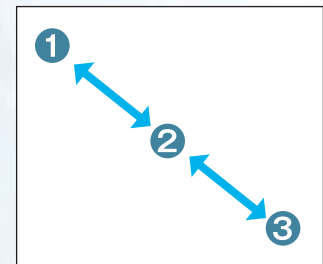

標準付属品

- ACアダプター EDC-122 (スベア価格¥3,080税込)
- 電源延長ケーブル 5m
- 壁掛け用プレートと止めネジ x 4
- 電源ケーブル固定用結束バンド(写真には写っていません)
- 説明書、保証書

説明書ダウンロード(PDF)

特 長

- 最多4台まで無線で連結、子機のチャンネル切り替えは不要
- あらかじめ設定された8つのグループから1つを選ぶだけの簡単なチャンネル設定
- 対応トランシーバーをリモコンにして、全ての設定をワイヤレスで変更
- 面倒な手続き、免許・資格不要、医療機関でも使用可能
- バックノイズを低減するコンパウンダー機能は自動対応、設定不要でそのまま中継
- 送受信ともに効率が良く、高性能アンテナを採用
- コンパクトで軽量、設置は壁面へのねじ止めとACアダプターの接続だけ
- 1台だけの中継もちろんOK

設置例

正しい設置例

誤った例のように設置すると子機が最寄りの中継器を誤認するなどして、正しい中継ができません。本機の無線連結は面を広げるのではなく、直線での距離を伸ばすのに向いています。

誤った設置例

単独中継対応機種

アルインコの交互通話中継機種全て
(無線連結中継には対応しません。)

※DJ-U3Rの設定には、必ず下記の機種を1台、リモコンとして使います。

- DJ-P22/P221/P222シリーズ
- DJ-CH27/CH271/CH272シリーズ
- DJ-R200D
- DJ-P240