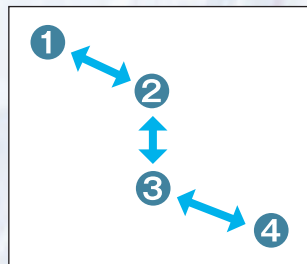

標準付属品

- ACアダプター EDC-122 (スベア価格¥3,080税込)
- 電源延長ケーブル 5m
- 壁掛け用プレートと止めネジ x 4
- 電源ケーブル固定用結束バンド(写真には写っていません)
- 説明書、保証書

説明書ダウンロード(PDF)

特 長

- 最多4台まで無線で連結、子機のチャンネル切り替えは不要
- あらかじめ設定された8つのグループから1つを選ぶだけの簡単なチャンネル設定
- 対応トランシーバーをリモコンにして、全ての設定をワイヤレスで変更
- 面倒な手続き、免許・資格不要、医療機関でも使用可能
- バックノイズを低減するコンパウンダー機能は自動対応、設定不要でそのまま中継
- 送受信ともに効率が良く、高性能アンテナを採用
- コンパクトで軽量、設置は壁面へのねじ止めとACアダプターの接続だけ
- 1台だけの中継もちろんOK

設置例

正しい設置例

誤った例のように設置すると子機が最寄りの中継器を誤認するなどして、正しい中継ができません。本機の無線連結は面を広げるのではなく、直線での距離を伸ばすのに向いています。

誤った設置例

単独中継対応機種

アルインコの交互通話中継機種全て
(無線連結中継には対応しません。)

※DJ-U3Rの設定には、必ず下記の機種を1台、リモコンとして使います。

- DJ-P22/P221/P222シリーズ
- DJ-CH27/CH271/CH272シリーズ
- DJ-R200D
- DJ-P240