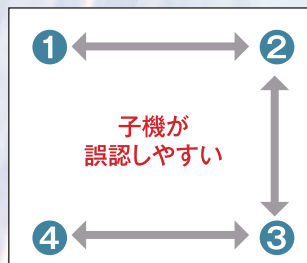

標準付属品

- ACアダプター EDC-122 (スベア価格¥3,080税込)
- 電源延長ケーブル 5m
- 壁掛け用プレートと止めネジ x 4
- 電源ケーブル固定用結束バンド(写真には写っていません)
- 説明書、保証書

説明書ダウンロード(PDF)

特 長

- 最多4台まで無線で連結、子機のチャンネル切り替えは不要
- あらかじめ設定された8つのグループから1つを選ぶだけの簡単なチャンネル設定
- 対応トランシーバーをリモコンにして、全ての設定をワイヤレスで変更
- 面倒な手続き、免許・資格不要、医療機関でも使用可能
- バックノイズを低減するコンパウンダー機能は自動対応、設定不要でそのまま中継
- 送受信ともに効率が良く、高性能アンテナを採用
- コンパクトで軽量、設置は壁面へのねじ止めとACアダプターの接続だけ
- 1台だけの中継もちろんOK

設置例

正しい設置例

誤った例のように設置すると子機が最寄りの中継器を誤認するなどして、正しい中継ができません。本機の無線連結は面を広げるのではなく、直線での距離を伸ばすのに向いています。

誤った設置例

単独中継対応機種

アルインコの交互通話中継機種全て
(無線連結中継には対応しません。)

※DJ-U3Rの設定には、必ず下記の機種を1台、リモコンとして使います。

- DJ-P22/P221/P222シリーズ
- DJ-CH27/CH271/CH272シリーズ
- DJ-R200D
- DJ-P240