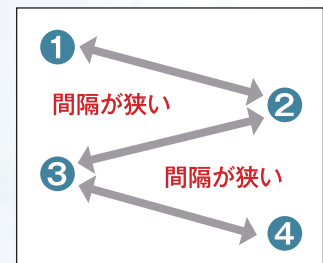

標準付属品

- ACアダプター EDC-122 (スベア価格¥3,080税込)
- 電源延長ケーブル 5m
- 壁掛け用プレートと止めネジ x 4
- 電源ケーブル固定用結束バンド(写真には写っていません)
- 説明書、保証書

説明書ダウンロード(PDF)

特 長

- 最多4台まで無線で連結、子機のチャンネル切り替えは不要
- あらかじめ設定された8つのグループから1つを選ぶだけの簡単なチャンネル設定
- 対応トランシーバーをリモコンにして、全ての設定をワイヤレスで変更
- 面倒な手続き、免許・資格不要、医療機関でも使用可能
- バックノイズを低減するコンパウンダー機能は自動対応、設定不要でそのまま中継
- 送受信ともに効率が良く、高性能アンテナを採用
- コンパクトで軽量、設置は壁面へのねじ止めとACアダプターの接続だけ
- 1台だけの中継もちろんOK

設置例

正しい設置例

誤った例のように設置すると子機が最寄りの中継器を誤認するなどして、正しい中継ができません。本機の無線連結は面を広げるのではなく、直線での距離を伸ばすのに向いています。

誤った設置例

単独中継対応機種

アルインコの交互通話中継機種全て
(無線連結中継には対応しません。)

※DJ-U3Rの設定には、必ず下記の機種を1台、リモコンとして使います。

- DJ-P22/P221/P222シリーズ
- DJ-CH27/CH271/CH272シリーズ
- DJ-R200D
- DJ-P240