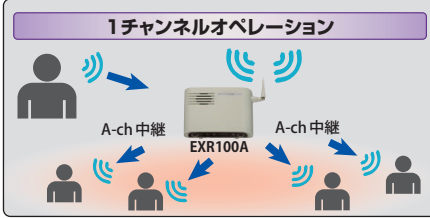

構内アナウンス用スピーカー付 特定小電力トランシーバー用中継器

EXR100A オープンブライス

中継器 EXR100A (別売) を使用して通話エリアを広げたり、電波の弱いエリアの通話を改善することができます
※テレポート機能は、中継器使用時は使用できません

アクセサリ

イヤブース L型φ3.5mmプラグ/ケーブル長:約65cm、カールコード:約50cm(伸長時約80cm)

イヤホン形状	品名	コード	希望小売価格	ケーブル色	品番	イヤホン形状	品名	コード	希望小売価格	ケーブル色	品番
耳かけ付き オープン エア型 (S)	ストレート	より対線	1,760円 (税込)	黒	EP301 OAHS-L3.5 (S65B)	イヤホン オープン型	イヤホン オープン型	より対線	2,200円 (税込)	黒	EP401 IEO-L3.5 (S65B)
				黒	EP301 OAHS-L3.5 (T65B)					黒	EP401 IEO-L3.5 (T65B)
				グレー	EP301 OAHS-L3.5 (T65G)					グレー	EP401 IEO-L3.5 (T65G)
	カール コード	より対線	2,200円 (税込)	黒	EP301 OAHS-L3.5 (C50B)	黒	EP401 IEO-L3.5 (C50B)				
				黒	EP301 OAHS-L3.5 (C50G)	黒	EP401 IEO-L3.5 (C50G)				
				グレー	EP301 OAHS-L3.5 (C50G)	グレー	EP401 IEO-L3.5 (C50G)				
耳かけ付き オープン エア型 (L)	ストレート	より対線	1,760円 (税込)	黒	EP302 OAHL-L3.5 (S65B)	イヤホン フィット型	イヤホン フィット型	より対線	2,200円 (税込)	黒	EP501 IEF-L3.5 (S65B)
				黒	EP302 OAHL-L3.5 (T65B)					黒	EP501 IEF-L3.5 (T65B)
				グレー	EP302 OAHL-L3.5 (T65G)					グレー	EP501 IEF-L3.5 (T65G)
	カール コード	より対線	2,200円 (税込)	黒	EP302 OAHL-L3.5 (C50B)	黒	EP501 IEF-L3.5 (C50B)				
				黒	EP302 OAHL-L3.5 (C50G)	黒	EP501 IEF-L3.5 (C50G)				
				グレー	EP302 OAHL-L3.5 (C50G)	グレー	EP501 IEF-L3.5 (C50G)				

タイピンマイク (イヤブース一体型)
L型φ3.5mmプラグ
SMEP4001 OAHS-L3.5
耳かけ付きオープンエア型 (S)
SMEP4001 OAHL-L3.5
耳かけ付きオープンエア型 (L)
・マイクケーブル長:約75cm
・イヤブースケーブル長:約50cm
3,300円 (税込)

タイピンマイク SMJ5001-L3.5
L型φ3.5mmプラグ /
ケーブル長:約75cm (黒)
イヤブース用φ2.5mmジャック付
5,830円 (税込)

タイピンマイク SMJ5001-L3.5用イヤブース ストレート型 φ2.5mmプラグ/ケーブル長:約50cm より対線
タイピンマイク用イヤブースは業務にあわせてイヤホン形状とケーブル色を選択できます
1,760円 (税込)

イヤホン形状	品名	ケーブル色	品番
耳かけ付き オープンエア型 (S)	耳かけ付き オープンエア型 (S)	黒	EP301 OAHS-S2.5 (T50B)
		グレー	EP301 OAHS-S2.5 (T50G)
耳かけ付き オープンエア型 (L)	耳かけ付き オープンエア型 (L)	黒	EP302 OAHL-S2.5 (T50B)
		グレー	EP302 OAHL-S2.5 (T50G)
イヤホン オープン型	イヤホン オープン型	黒	EP401 IEO-S2.5 (T50B)
		グレー	EP401 IEO-S2.5 (T50G)
イヤホン フィット型	イヤホン フィット型	黒	EP501 IEF-S2.5 (T50B)
		グレー	EP501 IEF-S2.5 (T50G)

SSM-23A
スピーカーマイク
L型φ3.5mmプラグ
・IP67防水型
・回転型ベルトクリップ
4,180円 (税込)

SMEP4001 OAHS-L3.5
耳かけ付きオープンエア型 (S)
SMEP4001 OAHL-L3.5
耳かけ付きオープンエア型 (L)
・マイクケーブル長:約75cm
・イヤブースケーブル長:約50cm
3,300円 (税込)

SHC-49 (SBR-51Li 対応)
SHC-43 (SBR-42Li 対応)
キャリングケース
・乾電池ケース SBT-18 装着時には使用できません
・クイックリリースホルスター、アームバンドとの併用はできません
2,750円 (税込)

SHB-29
ベルトクリップ
・ベルト幅:約46mm
・付属品と同等
1,100円 (税込)

SHB-33 (SBR-51Li 対応)
SHB-28 (SBR-42Li 対応)
クイックリリースホルスター
・ベルト幅:約46mm
・乾電池ケース SBT-18、キャリングケース装着時には使用できません
1,650円 (税込)

SHA-10
アームバンド
・バンド幅:30mm
・バンド長:450mm
・キャリングケース装着時には使用できません
2,200円 (税込)

SBT-18
乾電池ケース
・単三形アルカリ乾電池またはニッケル水素充電電池 ×3本
・電池持続時間:約14時間*
*アルカリ乾電池使用時
・キャリングケースは使用できません
1,650円 (税込)

バッテリー / 充電器 / AC・DCアダプタ

SBH-59
デスクトップ1ポケット充電器スリーブ
φ6.5mmDCジャック
・ACアダプタまたはDCアダプタが必要
2,200円 (税込)

SBH-46
デスクトップ2ポケット充電器スリーブ
φ6.5mmDCジャック
・ACアダプタまたはDCアダプタが必要
・5V出力用USB Type-A端子 ×2
4,400円 (税込)

SAD-35A
ACアダプタ
L型φ6.5mmDCプラグ
・SBH-59に接続して1台のSRFD51/S55を充電
1,100円 (税込)

SAD-50A
ACアダプタ
L型φ6.5mmDCプラグ
・SBH-59を10連続またはSBH-46を5連続して最大10台のSRFD51/S55を充電*
3,080円 (税込)

SDD-20
シガープラグ付きDCアダプタ
L型φ6.5mmDCプラグ
・SBH-59を6連続またはSBH-46を3連続して最大6台のSRFD51/S55を充電*
1,540円 (税込)

MCU-50
充電器スリーブ
USB Type-C 端子
・市販のUSB Type-C充電器と接続
1,980円 (税込)

SCU-65
USB Type-Cケーブル
・ケーブル長:約1m
660円 (税込)

SBR-51Li
小型・大容量リチウムイオンバッテリー (2350mAh)
4,400円 (税込)