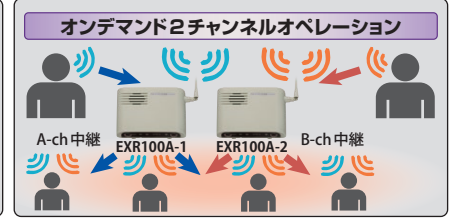

構内アナウンス用スピーカー付 特定小電力トランシーバー用中継器

EXR100A オープンブライス

中継器 EXR100A (別売) を使用して通話エリアを広げたり、電波の弱いエリアの通話を改善することができます
※テレポート機能は、中継器使用時は使用できません

アクセサリ

イヤブース L型φ3.5mmプラグ/ケーブル長:約65cm、カールコード:約50cm(伸長時約80cm)

イヤホン形状	品名	コード	希望小売価格	ケーブル色	品番	イヤホン形状	品名	コード	希望小売価格	ケーブル色	品番
耳かけ付き オープン エア型 (S)	ストレート	より対線	1,760円 (税込)	黒	EP301 OAHS-L3.5 (S65B)	イヤホン オープン型	イヤホン オープン型	より対線	2,200円 (税込)	黒	EP401 IEO-L3.5 (S65B)
				黒	EP301 OAHS-L3.5 (T65B)					黒	EP401 IEO-L3.5 (T65B)
				グレー	EP301 OAHS-L3.5 (T65G)					グレー	EP401 IEO-L3.5 (T65G)
	カール コード	より対線	2,200円 (税込)	黒	EP301 OAHS-L3.5 (C50B)	黒	EP401 IEO-L3.5 (C50B)				
				黒	EP301 OAHS-L3.5 (C50G)	黒	EP401 IEO-L3.5 (C50G)				
				グレー	EP301 OAHS-L3.5 (C50G)	グレー	EP401 IEO-L3.5 (C50G)				
耳かけ付き オープン エア型 (L)	ストレート	より対線	1,760円 (税込)	黒	EP302 OAHL-L3.5 (S65B)	イヤホン フィット型	イヤホン フィット型	より対線	2,200円 (税込)	黒	EP501 IEF-L3.5 (S65B)
				黒	EP302 OAHL-L3.5 (T65B)					黒	EP501 IEF-L3.5 (T65B)
				グレー	EP302 OAHL-L3.5 (T65G)					グレー	EP501 IEF-L3.5 (T65G)
	カール コード	より対線	2,200円 (税込)	黒	EP302 OAHL-L3.5 (C50B)	黒	EP501 IEF-L3.5 (C50B)				
				黒	EP302 OAHL-L3.5 (C50G)	黒	EP501 IEF-L3.5 (C50G)				
				グレー	EP302 OAHL-L3.5 (C50G)	グレー	EP501 IEF-L3.5 (C50G)				

タイピンマイク (イヤブース一体型)
L型φ3.5mmプラグ
SMEP4001 OAHS-L3.5
耳かけ付きオープンエア型 (S)
SMEP4001 OAHL-L3.5
耳かけ付きオープンエア型 (L)
・マイクケーブル長:約75cm
・イヤブースケーブル長:約50cm
3,300円 (税込)

タイピンマイク SMJ5001-L3.5
L型φ3.5mmプラグ /
ケーブル長:約75cm (黒)
イヤブース用φ2.5mmジャック付
5,830円 (税込)

タイピンマイク SMJ5001-L3.5用イヤブース ストレート型 φ2.5mmプラグ/ケーブル長:約50cm より対線
タイピンマイク用イヤブースは業務にあわせてイヤホン形状とケーブル色を選択できます
1,760円 (税込)

イヤホン形状	品名	ケーブル色	品番
耳かけ付き オープンエア型 (S)	耳かけ付き オープンエア型 (S)	黒	EP301 OAHS-S2.5 (T50B)
		グレー	EP301 OAHS-S2.5 (T50G)
耳かけ付き オープンエア型 (L)	耳かけ付き オープンエア型 (L)	黒	EP302 OAHL-S2.5 (T50B)
		グレー	EP302 OAHL-S2.5 (T50G)
イヤホン オープン型	イヤホン オープン型	黒	EP401 IEO-S2.5 (T50B)
		グレー	EP401 IEO-S2.5 (T50G)
イヤホン フィット型	イヤホン フィット型	黒	EP501 IEF-S2.5 (T50B)
		グレー	EP501 IEF-S2.5 (T50G)

SSM-23A
スピーカーマイク
L型φ3.5mmプラグ
・IP67防水型
・回転型ベルトクリップ
4,180円 (税込)

SMEP4001 OAHS-L3.5
耳かけ付きオープンエア型 (S)
SMEP4001 OAHL-L3.5
耳かけ付きオープンエア型 (L)
・マイクケーブル長:約75cm
・イヤブースケーブル長:約50cm
3,300円 (税込)

SHC-49 (SBR-51Li 対応)
SHC-43 (SBR-42Li 対応)
キャリングケース
・乾電池ケース SBT-18 装着時には使用できません
・クイックリリースホルスター、アームバンドとの併用はできません
2,750円 (税込)

SHB-29
ベルトクリップ
・ベルト幅:約46mm
・付属品と同等
1,100円 (税込)

SHB-33 (SBR-51Li 対応)
SHB-28 (SBR-42Li 対応)
クイックリリースホルスター
・ベルト幅:約46mm
・乾電池ケース SBT-18、キャリングケース装着時には使用できません
1,650円 (税込)

SHA-10
アームバンド
・バンド幅:30mm
・バンド長:450mm
・キャリングケース装着時には使用できません
2,200円 (税込)

SBT-18
乾電池ケース
・単三形アルカリ乾電池またはニッケル水素充電電池 ×3本
・電池持続時間:約14時間*
*アルカリ乾電池使用時
・キャリングケースは使用できません
1,650円 (税込)

バッテリー / 充電器 / AC・DCアダプタ

SBH-59
デスクトップ1ポケット充電器スリーブ
φ6.5mmDCジャック
・ACアダプタまたはDCアダプタが必要
2,200円 (税込)

SBH-46
デスクトップ2ポケット充電器スリーブ
φ6.5mmDCジャック
・ACアダプタまたはDCアダプタが必要
・5V出力用USB Type-A端子 ×2
4,400円 (税込)

SAD-35A
ACアダプタ
L型φ6.5mmDCプラグ
・SBH-59に接続して1台のSRFD51/S55を充電
1,100円 (税込)

SAD-50A
ACアダプタ
L型φ6.5mmDCプラグ
・SBH-59を10連続またはSBH-46を5連続して最大10台のSRFD51/S55を充電*
3,080円 (税込)

SDD-20
シガープラグ付きDCアダプタ
L型φ6.5mmDCプラグ
・SBH-59を6連続またはSBH-46を3連続して最大6台のSRFD51/S55を充電*
1,540円 (税込)

MCU-50
充電器スリーブ
USB Type-C 端子
・市販のUSB Type-C充電器と接続
1,980円 (税込)

SCU-65
USB Type-Cケーブル
・ケーブル長:約1m
660円 (税込)

SBR-51Li
小型・大容量リチウムイオンバッテリー (2350mAh)
4,400円 (税込)