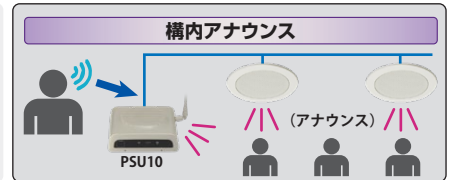

CUE (キュー) 機能

- 接客中でも相手に気づかれずに他のスタッフに合図(アラーム)をCUE (キュー) キーのワンタッチで送ることができます。

3

エリアリサーチ機能で最適なチャンネルをセレクト

現場の電波状況を分析して、混信が起これにくいチャンネルを見つける

- 電波が混み合う繁華街などでは混信の少ないチャンネルを探すのは意外と大変です。エリアリサーチ機能は使用前に無線機が電波の混み具合を測定し、混信の少ないチャンネルを自動で選んでくれる便利な機能です。

構内アナウンス用ワイヤレススピーカー / 中継器 (通話エリアを約2倍に拡張)

特定小電力トランシーバー 構内アナウンス用ワイヤレススピーカー

PSU10 オープンブライス

※テレポート機能に対応しています

SRFD51/SRFD55 から構内アナウンスを行なうことができます。口径 80mm の大音量・高音質 10W スピーカーに加え、外部スピーカー端子 (ハイインピーダンス) を備えており市販のスピーカーを接続することもできます